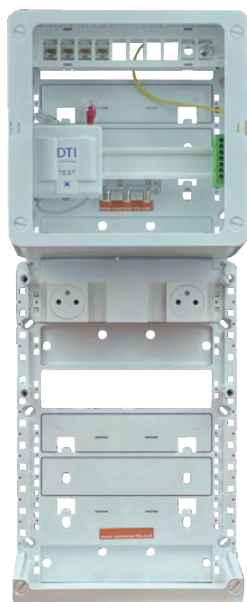

C-Start 625 Très Haut Débit Franco Suisse - Grade 3TV

L'offre C-Start 625 Très Haut Débit de Casanova est le coffret de communication correspondant à la réglementation.

Signataire de la Charte d'Engagements des Industriels : «Pour un réseau de communication résidentiel conforme et performant». Casanova s'engage à respecter les normes en vigueur et à fournir avec la solution C-Start 625 THD des produits compatibles Grade 3TV.

Il est dimensionné comme suit : Coffret de communication 625x250mm - 4 rangées (Zone attenante incluse).

Pré-monté, il est équipé dans sa version standard de 4 prises de communication RJ45 Grade 3TV - Cat 6A blindées, son support peut recevoir jusqu'à 8 prises RJ45.

La zone attenante comporte deux prises de courant et intègre confortablement la plupart des Box du marché et leurs périphériques.

Désignation

Réf.

C-Start 625 THD G 3TV
4 RJ45 Cat.6A blindés

CST625THDFS

Composition du coffret CST625THDFS

Il est dimensionné comme suit : Coffret de communication 750x250mm

Pré-monté, il est équipé dans sa version standard de 8 prises de communication RJ45 Grade 3TV - Cat 6A blindées.

La zone attenante comporte trois prises de courant et intègre confortablement la plupart des Box du marché et leurs périphériques.